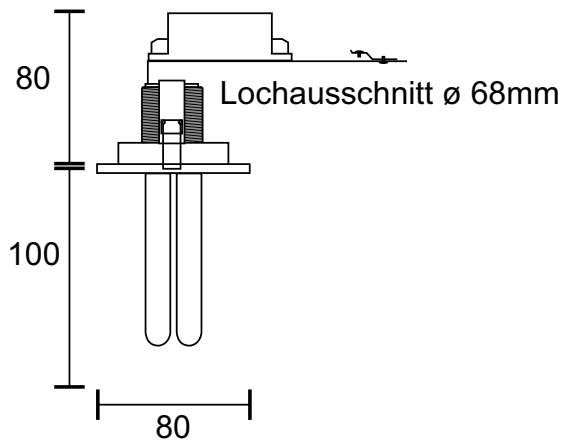

Freistrahkende Deckeneinbau- oder Deckenaufbauleuchte zur Ausleuchtung der Flucht- und Rettungswege nach DIN EN 60598-1, DIN EN 60598-2-22 und DIN EN 1838.

Bare luminaire for ceiling or recessed mounting for the lighting of escape and rescue routes according to DIN EN 60598-1, DIN EN 60598-2-22 and EN 1838.

Gehäusematerial: Zinkor, weiß pulverbeschichtet

Farboption: schwarz, chrom, gold (nur Einbau)

Schutzart/Schutzklasse: IP20 / I

Montageart: Einbau- und Aufbaumontage

Zulässige Umgebungtemp.: -5° bis +40°C

Body: Zinc steel white, powder coated

Color options: black, chrome, gold (only recessed)

Protection class / category: IP20 / I

Mounting: recessed or ceiling mounting

Permissible temp.: -5° up to +40°C

DML

DAL

Ausführung Version	Bestellnummer Order number	Überbrückungszeit Operating time	Leuchtmittel Illuminant	Batterie Battery	Lumen lumen	Gewicht kg Weight kg
Leuchten für Zentralanlagen - Luminaires for central power supply systems						
10W 230V EVG	DML100	-	10W CFL	-	600	0,5
13W 230V EVG	DML200	-	13W CFL	-	900	0,5
10W 230V EVG	DAL100	-	10W CFL	-	600	0,9
13W 230V EVG	DAL200	-	13W CFL	-	900	0,9