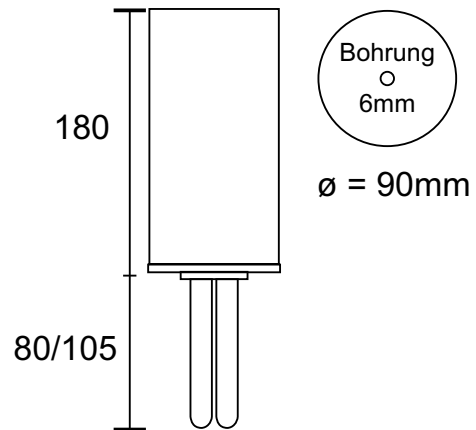

Freistrahkende Deckeneinbau- oder Deckenaufbauleuchte zur Ausleuchtung der Flucht- und Rettungswege nach DIN EN 60598-1, DIN EN 60598-2-22 und DIN EN 1838.

Bare luminaire for ceiling or recessed mounting for the lighting of escape and rescue routes according to DIN EN 60598-1, DIN EN 60598-2-22 and EN 1838.

Gehäusematerial: Zinkor, weiß pulverbeschichtet

Farboption: schwarz, chrom, gold (nur Einbau)

Schutzart/Schutzklasse: IP20 / I

Montageart: Einbau- und Aufbaumontage

Zulässige Umgebungtemp.: -5° bis +40°C

Body: Zinc steel white, powder coated

Color options: black, chrome, gold (only recessed)

Protection class / category: IP20 / I

Mounting: recessed or ceiling mounting

Permissible temp.: -5° up to +40°C

DML

DAL

Ausführung Version	Bestellnummer Order number	Überbrückungszeit Operating time	Leuchtmittel Illuminant	Batterie Battery	Lumen lumen	Gewicht kg Weight kg
Leuchten für Zentralanlagen - Luminaires for central power supply systems						
10W 230V EVG	DML100	-	10W CFL	-	600	0,5
13W 230V EVG	DML200	-	13W CFL	-	900	0,5
10W 230V EVG	DAL100	-	10W CFL	-	600	0,9
13W 230V EVG	DAL200	-	13W CFL	-	900	0,9