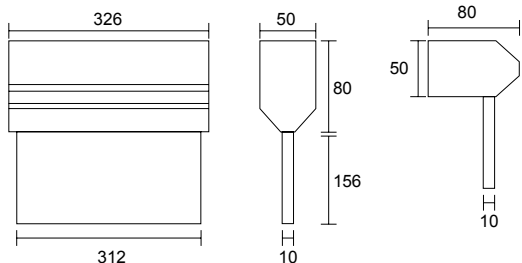

Aluminiumprofil-Scheibenleuchte Aluminium profiled edge luminaire

**Universal
Piktosatz
inklusive!**
Universal
pictograph set
included!

RXU mit Einbaurahmen RXE
RXU with mounting frame RXE