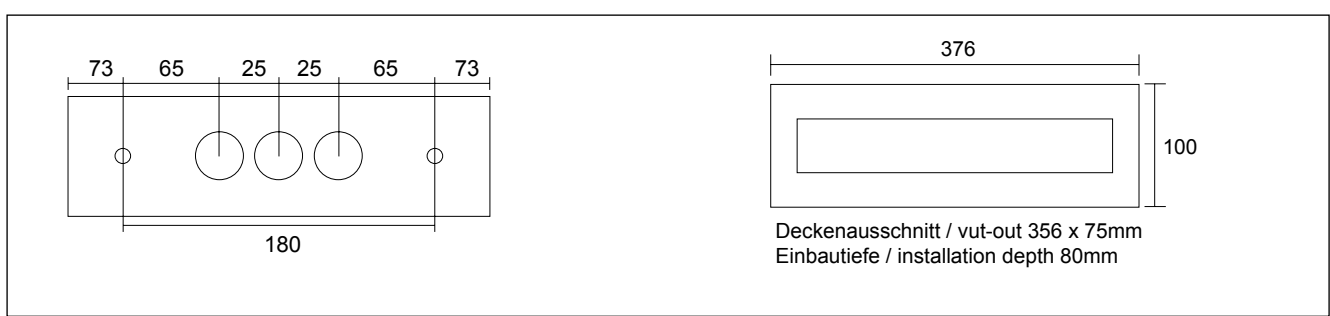

Bohrabstände RX Universal drilling distances RX universal

Einbaurahmen RXE recessed frame RXE