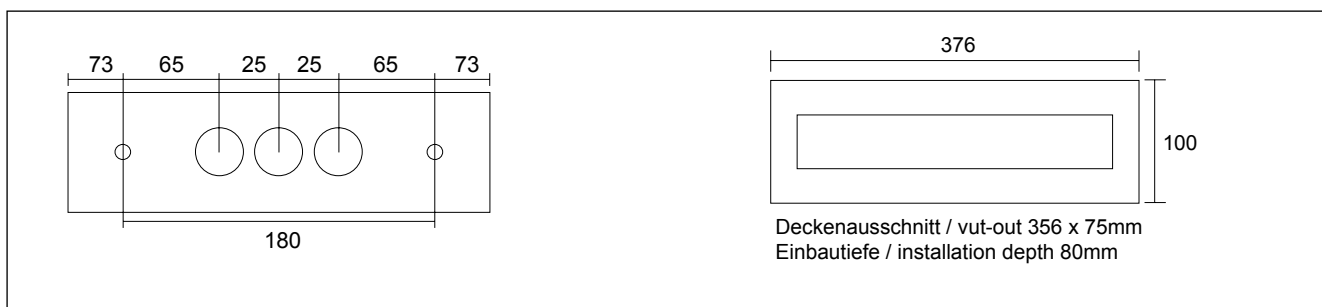

Bohrabstände RX Universal drilling distances RX universal

Einbaurahmen RXE recessed frame RXE