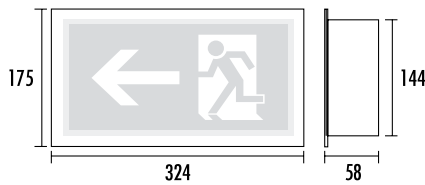

Hochwertige Designleuchte nach VDE 0108 zur Kennzeichnung der Flucht- und Rettungswege nach DIN 4844 T1 + 2 für ein- oder zweiseitige Beschriftung. Erhältlich als EVG- oder Einzelbatterie-Leuchte gefertigt nach VDE 0711 T2-22, EN 60598-2-22 und ÖVE.

High quality design luminaire acc. to VDE 0108 for the marking of escape and rescue routes acc. to DIN 4844 part 1 + 2 for single or double sided labeling. Available as main light or self-contained emergency lighting produced acc. to VDE 0711 T2-22 and EN 60598-2-22.

SE Wand

SR Wand

SE Decke

SR Decke

Universal-Piktosatz inkl.!

Technische Daten SE/SR

Gehäusematerial:	Zinkor/ Kunststoff
Standardfarbe:	silber
Piktogramme:	Folie Siebdruck RAL 6032 (Standardpiktogramme inkl.)
Erkennungsweite:	SE: 22 m SR: 28 m
Leuchtmittel:	LED
Nennspannung:	230V 50/60Hz
Schutzart:	IP40
Schutzklasse:	I
Montagearten:	Wand (W), Decke (D)
Zul. Umgebungstemp.:	-5°C bis +40°C
Leergewicht:	SE: 0,5 kg SR: 1,6 kg
Abmessungen:	gem. Skizze, Angaben in mm

Technical specifications SE/SR

Case material:	zinc steel-sheet / plastic
Standard color:	silver
Pictograph:	Foil silk-screen printed RAL 6032 (Standard pictographs included)
Viewing distance:	SE: 22 m SR: 28 m
Illuminant:	LED
Voltage:	230V 50/60Hz
Protection category:	IP40
Insulation class:	I
Mounting:	wall (W), ceiling (D)
Permissible temp.:	-5°C up to +40°C
Weight empty:	SE: 0,5 kg SR: 1,6 kg
Dimensions:	see sketches, all specifications in mm