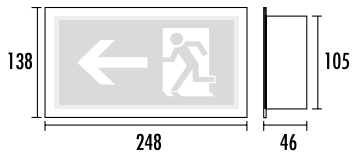

Hochwertige Designleuchte nach VDE 0108 zur Kennzeichnung der Flucht- und Rettungswege nach DIN 4844 T1 + 2 für ein- oder zweiseitige Beschriftung. Erhältlich als EVG- oder Einzelbatterie-Leuchte gefertigt nach VDE 0711 T2-22, EN 60598-2-22 und ÖVE.

High quality design luminaire acc. to VDE 0108 for the marking of escape and rescue routes acc. to DIN 4844 part 1 + 2 for single or double sided labeling. Available as main light or self-contained emergency lighting produced acc. to VDE 0711 T2-22 and EN 60598-2-22.

SE Wand

SR Wand

SE Decke

SR Decke

Universal-Piktosatz inkl.!

Technische Daten SE/SR

Gehäusematerial:	Zinkor/ Kunststoff
Standardfarbe:	silber
Piktogramme:	Folie Siebdruck RAL 6032 (Standardpiktogramme inkl.)
Erkennungsweite:	SE: 22 m SR: 28 m
Leuchtmittel:	LED
Nennspannung:	230V 50/60Hz
Schutzart:	IP40
Schutzklasse:	I
Montagearten:	Wand (W), Decke (D)
Zul. Umgebungstemp.:	-5°C bis +40°C
Leergewicht:	SE: 0,5 kg SR: 1,6 kg
Abmessungen:	gem. Skizze, Angaben in mm

Technical specifications SE/SR

Case material:	zinc steel-sheet / plastic
Standard color:	silver
Pictograph:	Foil silk-screen printed RAL 6032 (Standard pictographs included)
Viewing distance:	SE: 22 m SR: 28 m
Illuminant:	LED
Voltage:	230V 50/60Hz
Protection category:	IP40
Insulation class:	I
Mounting:	wall (W), ceiling (D)
Permissible temp.:	-5°C up to +40°C
Weight empty:	SE: 0,5 kg SR: 1,6 kg
Dimensions:	see sketches, all specifications in mm