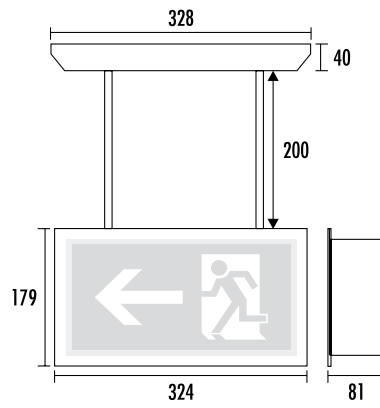

Hochwertige Designleuchte nach VDE 0108 zur Kennzeichnung der Flucht- und Rettungswege nach DIN 4844 T1 + 2 für ein- oder zweiseitige Beschriftung. Erhältlich als EVG- oder Einzelbatterie-Leuchte gefertigt nach VDE 0711 T2-22, EN 60598-2-22 und ÖVE.

High quality design luminaire acc. to VDE 0108 for the marking of escape and rescue routes acc. to DIN 4844 part 1 + 2 for single or double sided labeling. Available as main light or self-contained emergency lighting produced acc. to VDE 0711 T2-22 and EN 60598-2-22.

SE Wand

SR Wand

SE Decke

SR Decke

Universal-Piktosatz inkl.!

Technische Daten SE/SR

Gehäusematerial:	Zinkor/ Kunststoff
Standardfarbe:	silber
Piktogramme:	Folie Siebdruck RAL 6032 (Standardpiktogramme inkl.)
Erkennungsweite:	SE: 22 m SR: 28 m
Leuchtmittel:	LED
Nennspannung:	230V 50/60Hz
Schutzart:	IP40
Schutzklasse:	I
Montagearten:	Wand (W), Decke (D)
Zul. Umgebungstemp.:	-5°C bis +40°C
Leergewicht:	SE: 0,5 kg SR: 1,6 kg
Abmessungen:	gem. Skizze, Angaben in mm

Technical specifications SE/SR

Case material:	zinc steel-sheet / plastic
Standard color:	silver
Pictograph:	Foil silk-screen printed RAL 6032 (Standard pictographs included)
Viewing distance:	SE: 22 m SR: 28 m
Illuminant:	LED
Voltage:	230V 50/60Hz
Protection category:	IP40
Insulation class:	I
Mounting:	wall (W), ceiling (D)
Permissible temp.:	-5°C up to +40°C
Weight empty:	SE: 0,5 kg SR: 1,6 kg
Dimensions:	see sketches, all specifications in mm