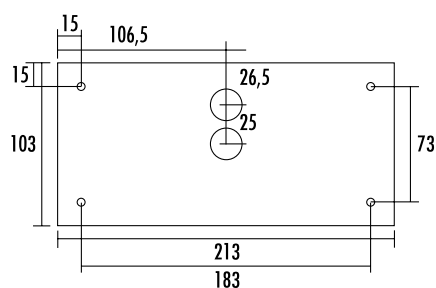

Ausführung execution	Bestell-Nr. order number	Brenndauer burning duration	Lampe illuminant	Lumen	Battery V/Ah	Gewicht kg weight kg	Preis EUR price EUR

Leuchten für Zentralanlagen / Luminaires for central power supply systems

LED 230V AC/DC	SE(W/D)009	-	LED (3W)	120	-	0,7	
LED 230V AC/DC	SR(W/D)009	-	LED (4W)	160	-	1,9	

Einzelbatterie-Leuchten / self-contained emergency luminaires

LED/3h 230V AC	SE(W/D)003	3h	LED (1,5W)	60	3,6/0,5	0,9	
LED/3h 230V AC	SR(W/D)003	3h	LED (3W)	120	3,6/0,5	2,1	

Zubehör / Options

Überwachung für Zentralanlagen / monitoring for central power supply systems	BL
Überwachung für Zentralanlagen Mischbetrieb (nur SR) / monitoring for central power supply system mixed-mode (only SR)	ML
Überwachung für Einzelbatterie BUS / monitoring for self-contained luminaires BUS	BC
SELF-CONTROL für Einzelbatterie / SELF-CONTROL for self-contained luminaires	SC

Bohrabstände SE / drilling distances SE