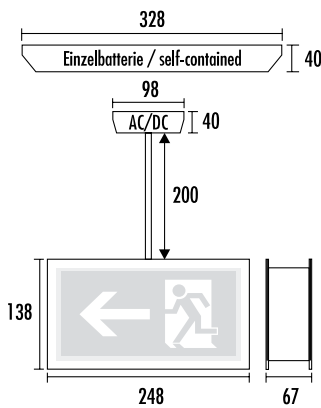

Hochwertige Designleuchte nach VDE 0108 zur Kennzeichnung der Flucht- und Rettungswege nach DIN 4844 T1 + 2 für ein- oder zweiseitige Beschriftung. Erhältlich als EVG- oder Einzelbatterie-Leuchte gefertigt nach VDE 0711 T2-22, EN 60598-2-22 und ÖVE.

High quality design luminaire acc. to VDE 0108 for the marking of escape and rescue routes acc. to DIN 4844 part 1 + 2 for single or double sided labeling. Available as main light or self-contained emergency lighting produced acc. to VDE 0711 T2-22 and EN 60598-2-22.

SE Wand

SR Wand

SE Decke

SR Decke

Universal-Piktosatz inkl.!

Technische Daten SE/SR

Gehäusematerial:	Zinkor/ Kunststoff
Standardfarbe:	silber
Piktogramme:	Folie Siebdruck RAL 6032 (Standardpiktogramme inkl.)
Erkennungsweite:	SE: 22 m SR: 28 m
Leuchtmittel:	LED
Nennspannung:	230V 50/60Hz
Schutzart:	IP40
Schutzklasse:	I
Montagearten:	Wand (W), Decke (D)
Zul. Umgebungstemp.:	-5°C bis +40°C
Leergewicht:	SE: 0,5 kg SR: 1,6 kg
Abmessungen:	gem. Skizze, Angaben in mm

Technical specifications SE/SR

Case material:	zinc steel-sheet / plastic
Standard color:	silver
Pictograph:	Foil silk-screen printed RAL 6032 (Standard pictographs included)
Viewing distance:	SE: 22 m SR: 28 m
Illuminant:	LED
Voltage:	230V 50/60Hz
Protection category:	IP40
Insulation class:	I
Mounting:	wall (W), ceiling (D)
Permissible temp.:	-5°C up to +40°C
Weight empty:	SE: 0,5 kg SR: 1,6 kg
Dimensions:	see sketches, all specifications in mm